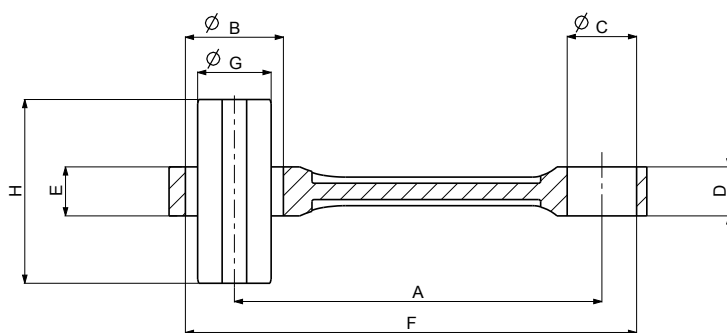

MINIBIKES

HI-SPEED E-BIKE

230.0406 Reinforced woodruff keys - *Linguetta a disco rinforzate* Vespa 50/125 Primavera ET3

▲ : out of stock - esaurito

CONNECTING RODS | BIELLE

CRANKSHAFT PART NUMBER	CONNECTING ROD PART NUMBER	APPLICATIONS	A	B	C	D	E	F	G x H
210.0002▲ / 210.0005 ▲		PIAGGIO	80	22	17	11,8	11,8	99,5	16x39,9
210.0006▲ / 210.0008 ▲	210.0007	YAMAHA	80	22	14	11,8	11,8	98	16x36,9
210.0020 / 210.0021 ▲	210.0030	PIAGGIO	85	24	17	11,8	11,8	105,5	18x40
210.0022 / 210.0023 ▲		YAMAHA	85	24	17	11,8	11,8	105,5	18x37
210.0033 / 210.0051	210.0035	VESPA ET3	97,1	26	19	15	11,6	119,6	20x35,7
210.0034	210.0036	VESPA ET3	102	26	19	15	12	124,5	20x37
143.080.001/2/3/4/5/6	143.085.001	MINIMOTO	76	18	13	10	10	91,5	14x32,4
144.080.001 ▲		MINICROSS 2T	80	22	17	11,8	11,8	99,5	16x39,9
144.080.002 ▲		MINICROSS 2T	80	22	17	11,8	11,8	99,5	16x39,9
144.080.003		MINICROSS 2T	80	22	17	11,8	11,8	99,5	16x39,9
210.0067	210.0071	PRE2 70cc	90	24	17	11,8	11,8	110,5	18x44
210.0068	210.0072	PRE2 100cc	100	26	18	15	15	122	20x44
210.0069	210.0073	MINARELLI AM EVO	95	24	17	11,8	11,8	115,5	18x40,8

Yamaha (5 pcs.)

280.0017 | d 10 | D 14 | L 13

Yamaha - Minarelli Evolution Ø40,2

280.0018 | d 12 | D 17 | L 13

Derbi - Minarelli (5 pcs.)

280.0019 | d 12 | D 15 | L 15

Piaggio

280.0056 | d 12 | D 17 | L 16