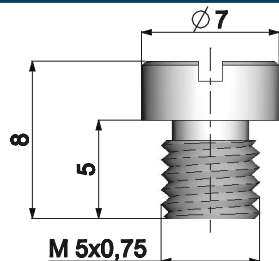

BLUE LINE

MINIBIKES

HI-SPEED E-BIKE

MAIN JETS (MINIMUM ORDER 5 PCS.) | GETTI MASSIMO (ORDINE MINIMO 5 PEZZI)

Dell'orto 5 mm.

CODE	5 pcs. - 5 pezzi
360.1060	Dell'orto 5 mm. 60
360.1062	Dell'orto 5 mm. 62
360.1064	Dell'orto 5 mm. 64
360.1066	Dell'orto 5 mm. 66
360.1068	Dell'orto 5 mm. 68
360.1070	Dell'orto 5 mm. 70
360.1072	Dell'orto 5 mm. 72
360.1074	Dell'orto 5 mm. 74
360.1076	Dell'orto 5 mm. 76
360.1078	Dell'orto 5 mm. 78
360.1080	Dell'orto 5 mm. 80
360.1081	Dell'orto 5 mm. 81
360.1082	Dell'orto 5 mm. 82
360.1083	Dell'orto 5 mm. 83
360.1084	Dell'orto 5 mm. 84
360.1085	Dell'orto 5 mm. 85
360.1086	Dell'orto 5 mm. 86
360.1087	Dell'orto 5 mm. 87
360.1088	Dell'orto 5 mm. 88
360.1089	Dell'orto 5 mm. 89
360.1090	Dell'orto 5 mm. 90
360.1091	Dell'orto 5 mm. 91
360.1092	Dell'orto 5 mm. 92
360.1093	Dell'orto 5 mm. 93
360.1094	Dell'orto 5 mm. 94
360.1095	Dell'orto 5 mm. 95
360.1096	Dell'orto 5 mm. 96
360.1097	Dell'orto 5 mm. 97
360.1098	Dell'orto 5 mm. 98
360.1099	Dell'orto 5 mm. 99
360.1100	Dell'orto 5 mm. 100
360.1101	Dell'orto 5 mm. 101
360.1102	Dell'orto 5 mm. 102
360.1103	Dell'orto 5 mm. 103
360.1104	Dell'orto 5 mm. 104
360.1105	Dell'orto 5 mm. 105
360.1106	Dell'orto 5 mm. 106
360.1107	Dell'orto 5 mm. 107
360.1108	Dell'orto 5 mm. 108
360.1109	Dell'orto 5 mm. 109
360.1110	Dell'orto 5 mm. 110
360.1112	Dell'orto 5 mm. 112
360.1114	Dell'orto 5 mm. 114