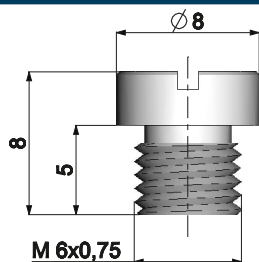

Dell'orto 6 mm.

CODE	5 pcs. - 5 pezzi
362.1060	Dell'orto 6 mm. 60
362.1062	Dell'orto 6 mm. 62
362.1064	Dell'orto 6 mm. 64
362.1066	Dell'orto 6 mm. 66
362.1068	Dell'orto 6 mm. 68
362.1070	Dell'orto 6 mm. 70
362.1072	Dell'orto 6 mm. 72
362.1074	Dell'orto 6 mm. 74
362.1076	Dell'orto 6 mm. 76
362.1078	Dell'orto 6 mm. 78
362.1080	Dell'orto 6 mm. 80
362.1082	Dell'orto 6 mm. 82
362.1084	Dell'orto 6 mm. 84
362.1086	Dell'orto 6 mm. 86
362.1088	Dell'orto 6 mm. 88
362.1090	Dell'orto 6 mm. 90
362.1092	Dell'orto 6 mm. 92
362.1094	Dell'orto 6 mm. 94
362.1096	Dell'orto 6 mm. 96
362.1098	Dell'orto 6 mm. 98
362.1100	Dell'orto 6 mm. 100
362.1102	Dell'orto 6 mm. 102
362.1104	Dell'orto 6 mm. 104
362.1106	Dell'orto 6 mm. 106
362.1108	Dell'orto 6 mm. 108
362.1110	Dell'orto 6 mm. 110
362.1112	Dell'orto 6 mm. 112
362.1114	Dell'orto 6 mm. 114
362.1116	Dell'orto 6 mm. 116
362.1118	Dell'orto 6 mm. 118
362.1120	Dell'orto 6 mm. 120
362.1122	Dell'orto 6 mm. 122
362.1124	Dell'orto 6 mm. 124
362.1126	Dell'orto 6 mm. 126
362.1128	Dell'orto 6 mm. 128

362.1130	Dell'orto 6 mm. 130
362.1132	Dell'orto 6 mm. 132
362.1134	Dell'orto 6 mm. 134
362.1136	Dell'orto 6 mm. 136
362.1138	Dell'orto 6 mm. 138
362.1140	Dell'orto 6 mm. 140
362.1142	Dell'orto 6 mm. 142
362.1144	Dell'orto 6 mm. 144
362.1146	Dell'orto 6 mm. 146
362.1148	Dell'orto 6 mm. 148
362.1150	Dell'orto 6 mm. 150
362.1152	Dell'orto 6 mm. 152
362.1154	Dell'orto 6 mm. 154
362.1156	Dell'orto 6 mm. 156
362.1158	Dell'orto 6 mm. 158
362.1160	Dell'orto 6 mm. 160
362.1162	Dell'orto 6 mm. 162
362.1164	Dell'orto 6 mm. 164
362.1166	Dell'orto 6 mm. 166
362.1168	Dell'orto 6 mm. 168
362.1170	Dell'orto 6 mm. 170
362.1172	Dell'orto 6 mm. 172
362.1174	Dell'orto 6 mm. 174
362.1176	Dell'orto 6 mm. 176
362.1178	Dell'orto 6 mm. 178
362.1180	Dell'orto 6 mm. 180
362.1182	Dell'orto 6 mm. 182
362.1184	Dell'orto 6 mm. 184
362.1186	Dell'orto 6 mm. 186
362.1188	Dell'orto 6 mm. 188
362.1190	Dell'orto 6 mm. 190
362.1192	Dell'orto 6 mm. 192
362.1194	Dell'orto 6 mm. 194
362.1196	Dell'orto 6 mm. 196
362.1198	Dell'orto 6 mm. 198
362.1200	Dell'orto 6 mm. 200
362.1202	Dell'orto 6 mm. 202
362.1204	Dell'orto 6 mm. 204
362.1206	Dell'orto 6 mm. 206
362.1208	Dell'orto 6 mm. 208
362.1210	Dell'orto 6 mm. 210
362.1212	Dell'orto 6 mm. 212
362.1214	Dell'orto 6 mm. 214
362.1216	Dell'orto 6 mm. 216
362.1218	Dell'orto 6 mm. 218
362.1220	Dell'orto 6 mm. 220
362.1222	Dell'orto 6 mm. 222
362.1224	Dell'orto 6 mm. 224
362.1226	Dell'orto 6 mm. 226
362.1228	Dell'orto 6 mm. 228
362.1230	Dell'orto 6 mm. 230
362.1232	Dell'orto 6 mm. 232

362.1234	Dell'orto 6 mm. 234
362.1236	Dell'orto 6 mm. 236
362.1238	Dell'orto 6 mm. 238